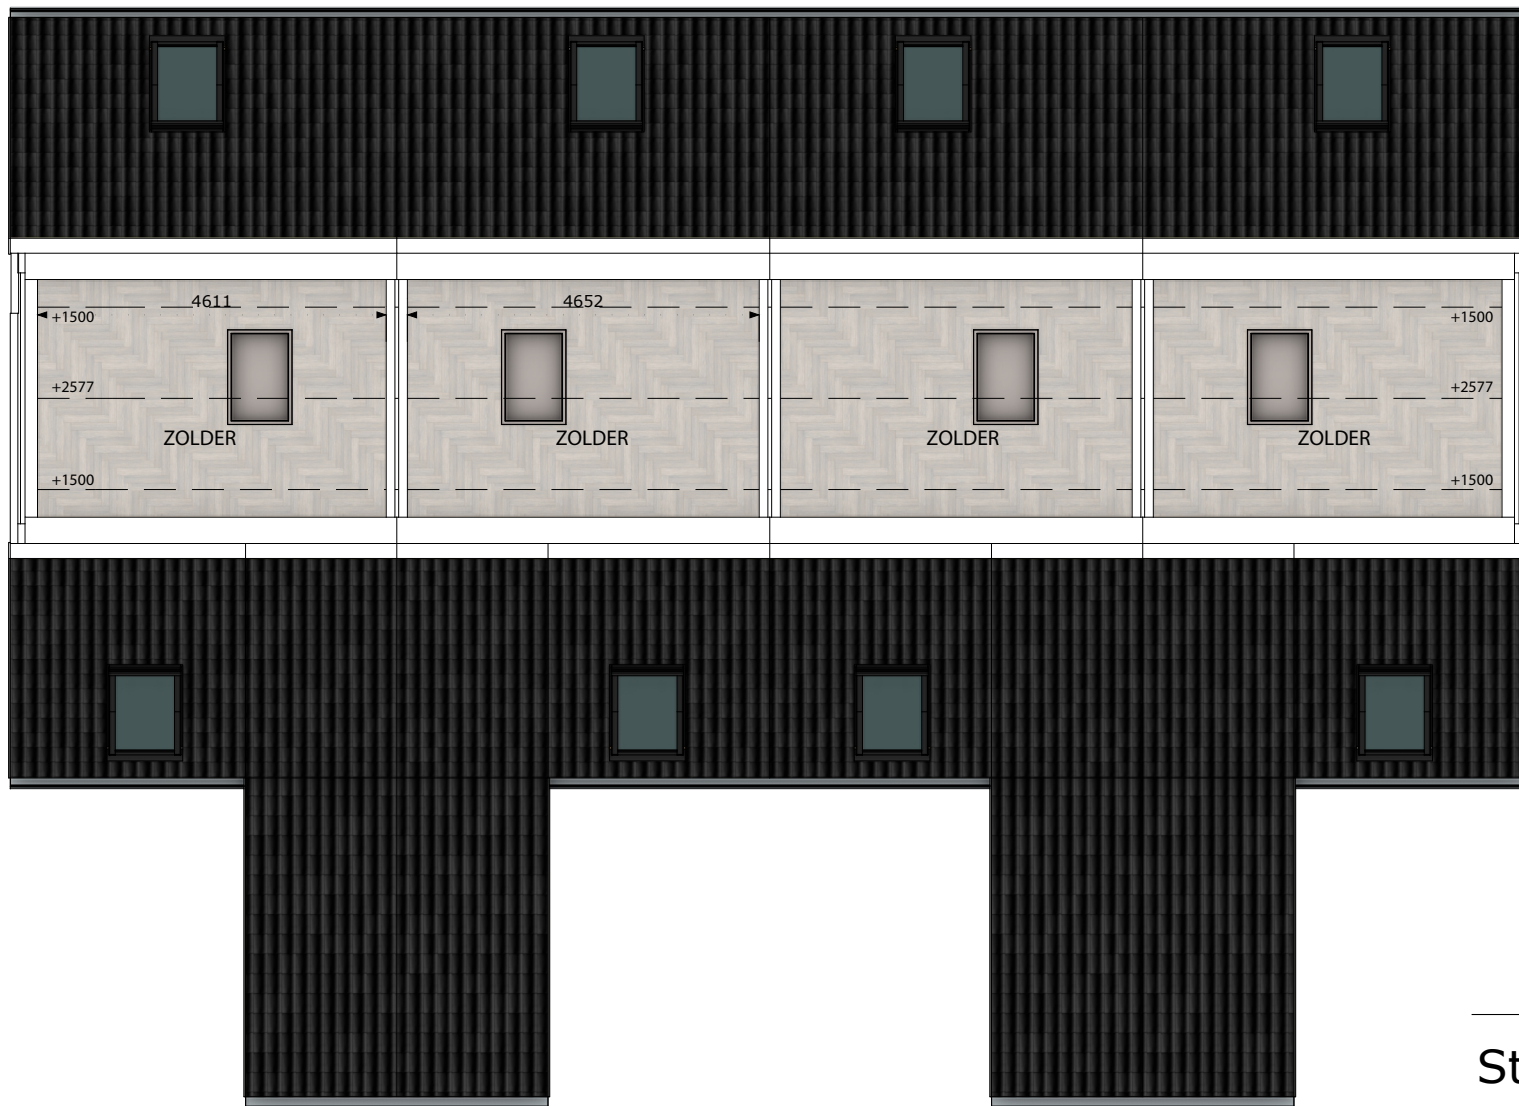

Stavoren kavel 19-22

Plattegrond begane grond

Fase: Verkoop
 Werknummer: 21-275
 Datum: 18-11-2024
 Schaal: 1:100
 Formaat: A1

Stavoren kavel 19-22

Eerste verdieping

Fase:	Verkoop
Werknummer:	21-275
Datum:	18-11-2024
Schaal:	1:100
Formaat:	A1

Stavoren kavel 19-22

Tweede verdieping

Fase:	Verkoop
Werknummer:	21-275
Datum:	18-11-2024
Schaal:	1:100
Formaat:	A1