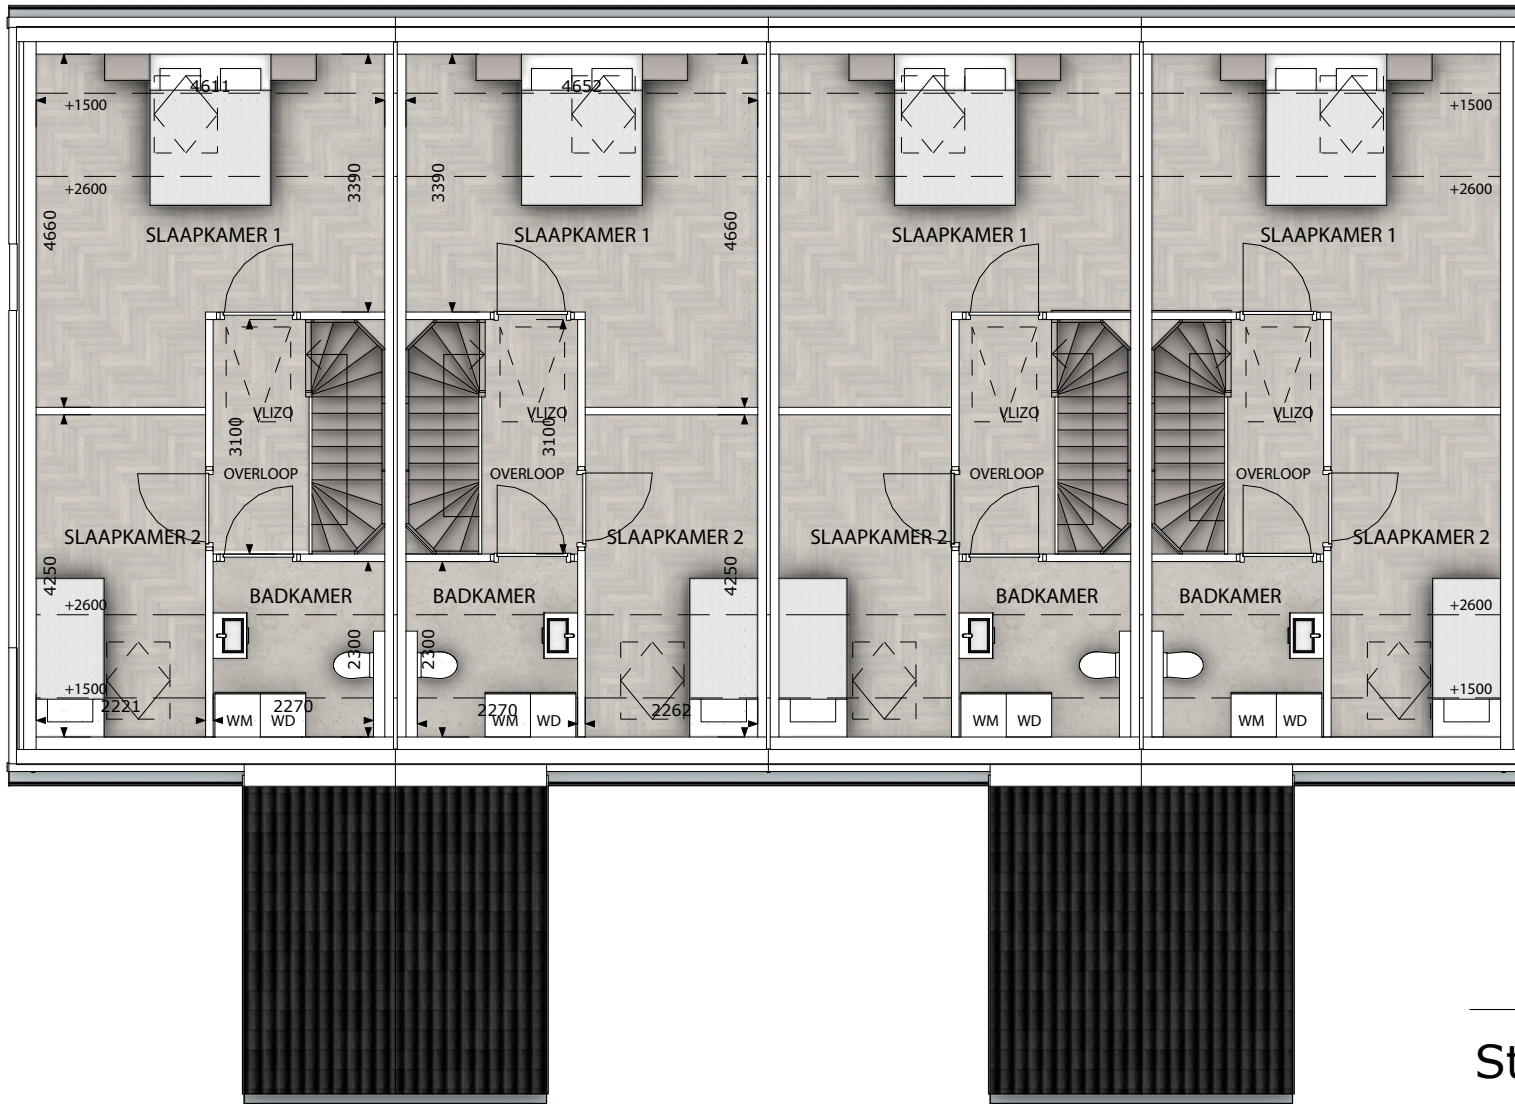

Stavoren kavel 19-22

Plattegrond begane grond

Fase: Verkoop
 Werknummer: 21-275
 Datum: 18-11-2024
 Schaal: 1:100
 Formaat: A1

Stavoren kavel 19-22

Eerste verdieping

Fase:	Verkoop
Werknummer:	21-275
Datum:	18-11-2024
Schaal:	1:100
Formaat:	A1

Stavoren kavel 19-22

Tweede verdieping

Fase:	Verkoop
Werknummer:	21-275
Datum:	18-11-2024
Schaal:	1:100
Formaat:	A1